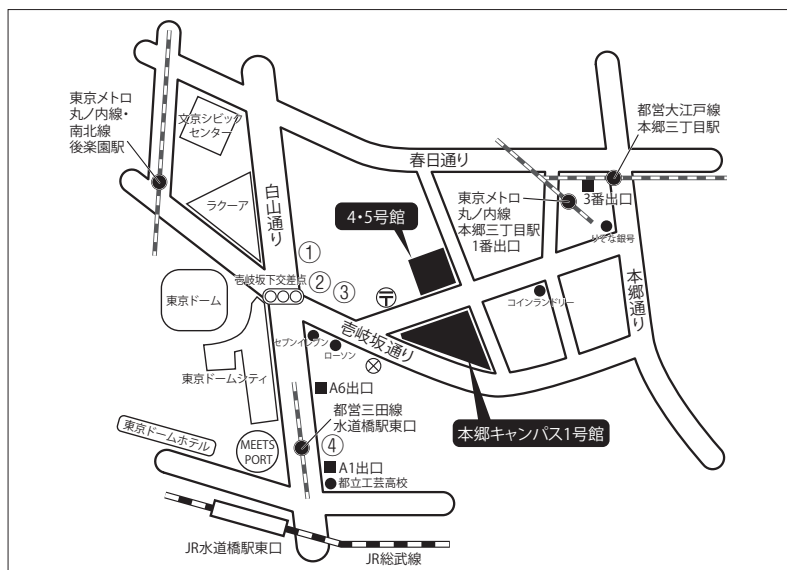

試験会場案内図・宿泊施設

本郷キャンパス試験会場

- 東京メトロ丸ノ内線「本郷三丁目」駅から徒歩4分
- 都営大江戸線「本郷三丁目」駅から徒歩6分
- JR総武線「水道橋」駅から徒歩7分
- 都営三田線「水道橋」駅から徒歩3分
- 東京メトロ丸ノ内線・南北線「後楽園」駅から徒歩7分

☎ 0120-104-108
TEL.03-3811-0389

■宿泊施設

- ①リッチモンドホテル東京水道橋
文京区本郷1-33-9
TEL.03-5803-2155
- ②水道橋グランドホテル
文京区本郷1-33-2
TEL.03-3816-2101
- ③ホテルウィングインターナショナル後楽園
文京区本郷1-25-11
TEL.03-5804-1011
- ④ホテルサトー東京
文京区本郷1-4-4
TEL.03-3815-1133